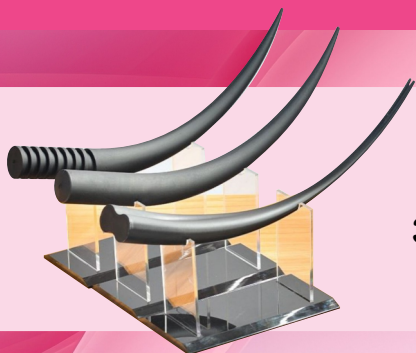

ACCESORIOS

Cabezote

\$85

**Maniquí plástico
de práctica**

\$15

**BABY Maniquí de silicona
intercambiable**

\$79

**Maniquí GRANDE
de silicona
intercambiable**

\$119

**Set de pestañas
intercambiables**

\$99

**Pestañas Práctica
incluye 5 pares**

\$20

ACCESORIOS

Pestaña gigante 3D
3 modelos diferentes

\$199
precio por pestaña