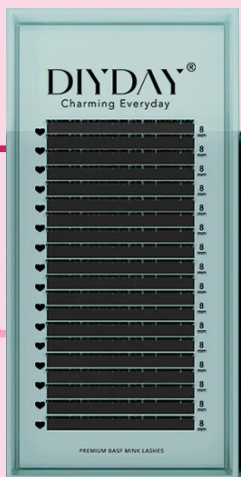

5D W D.07 mixto
54 líneas
MIXTO VIENE DEL 8 AL 15mm

DIY-D04

DIY LASHES
GOLLEE D04

BLISTERS DIY DAY

Clásicas MIXTO

C.05 - D.05 - D.05 16-20

C.07 - D.07 - D.07 16-20

C.15 - D.15

Click aquí

\$69

precio por blister

Clásicas POR MEDIDA

D.05 y D.07

8,9,10,11,12,13,14,15,16,17

18,19,20,21,22,23,24,25mm

\$69