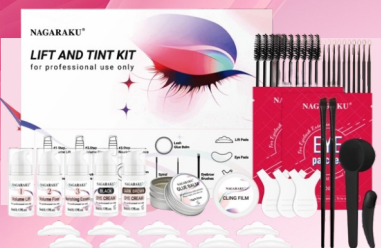

**Kit Lifting y tinte
NAGARAKU**

$229